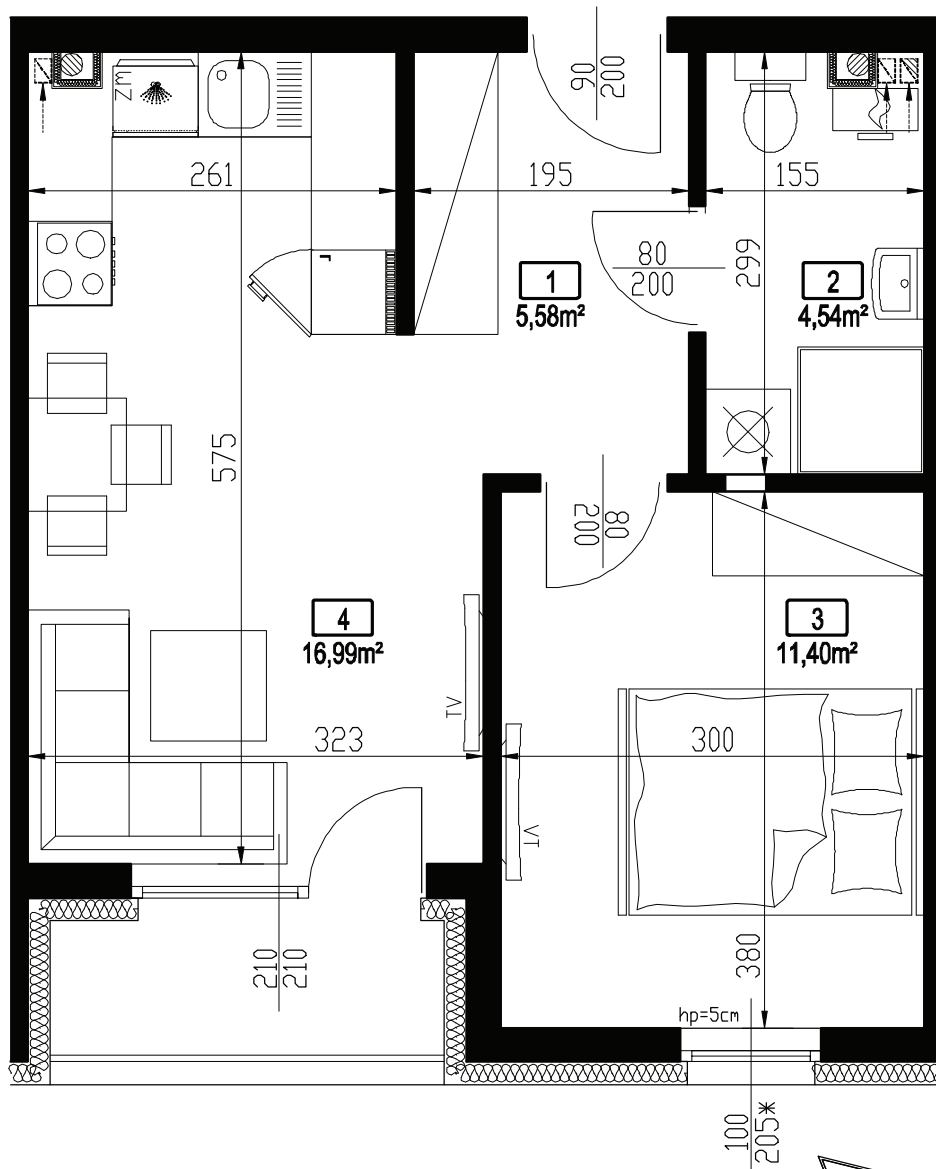

# KARTA MIESZKANIA M4

LP	Nazwa	Powierzchnia [m <sup>2</sup> ]
1	przedsiónek	5,58
2	łazienka	4,54
3	sypialnia	11,40
4	salon z aneksem kuchennym	16,99

w sumie: **38,51**